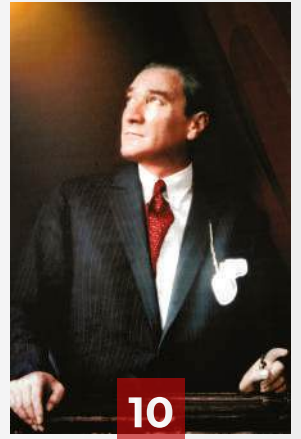

Atatürk Posterleri